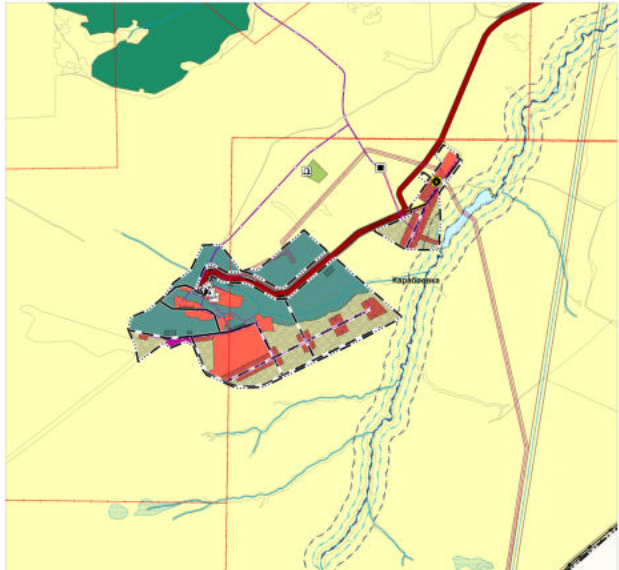

1. **Объекты:**
   - Красный: Жилая зона
   - Фиолетовый: Объекты социальной сферы
   - Зеленый: Земля населенных пунктов (земли населенных пунктов, не занятые объектами социальной сферы)
2. **Специальные зоны:**
   - Синий: Земля населенных пунктов (земли населенных пунктов, занятые объектами социальной сферы)
3. **Инфраструктура:**
   - Черная линия: Дорога общего пользования
   - Красная линия: Дорога местного значения
   - Синяя линия: Канализационный коллектор
   - Зеленая линия: Газопровод
   - Красная линия: Линия электропередачи